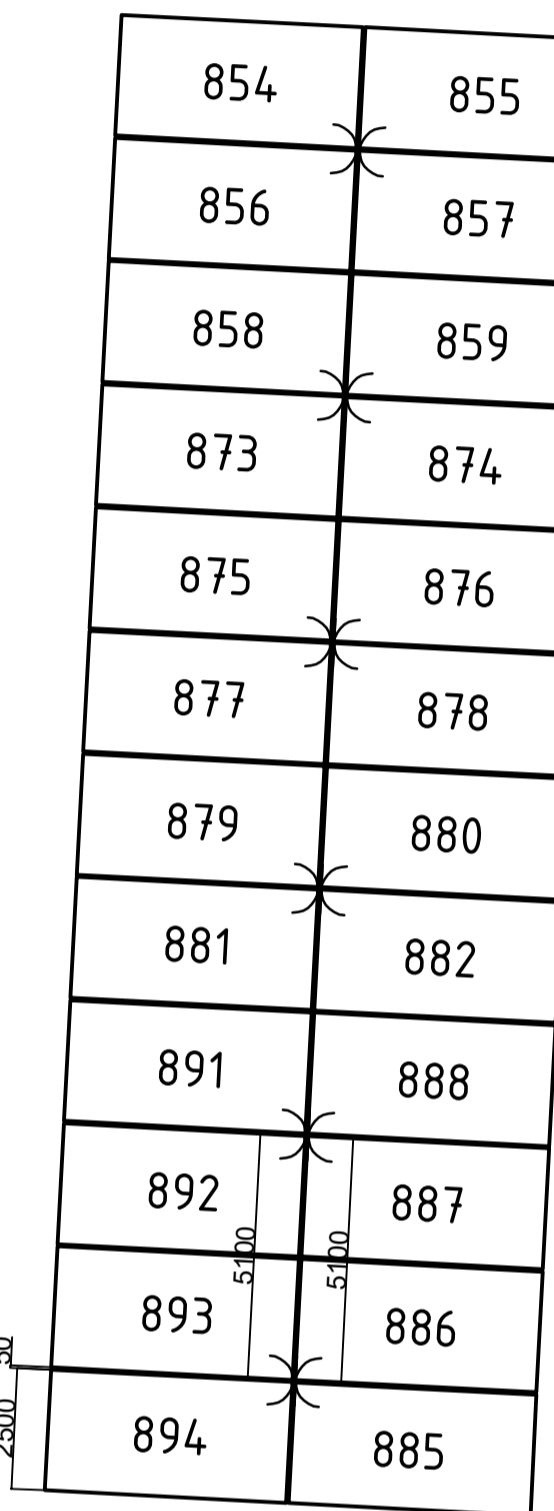

BRF MATROSEN

PARKERINGAR 68-92

84-92

89-91

MUNKEBERGSGATAN

PARKERINGAR 36-60

09-95

95-97

MUNKEBERGSGATAN

PARKERINGSLAYOUT